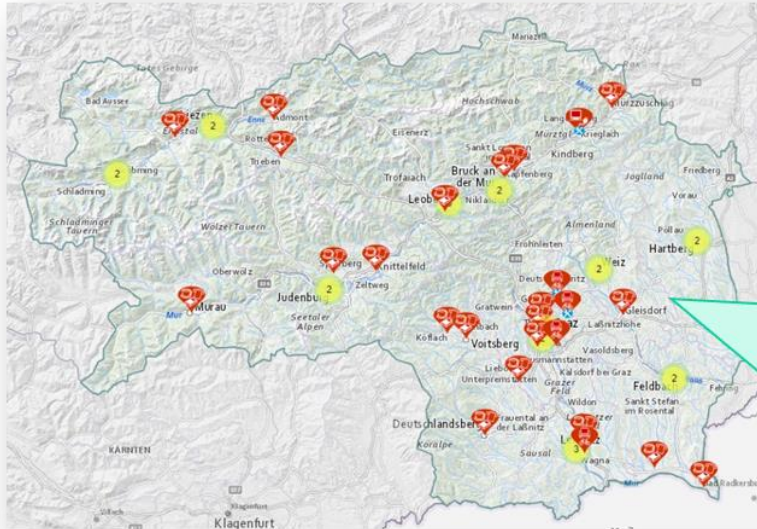

110 Recycling centres
8 social enterprises
25 Shops

Coverage of the
entire federal state

-  8 Aufbereitungsbetriebe
-  25 ReVital Shops
-  110 Altstoffsammelzentren

Collection truck for reuse goods

Revital shop

Revital shop

Reuse map in Styria

- Elektrogeräte
- Elektrogeräte mit Werkstatt
- Möbel und Fahrrad
- Möbel und Fahrrad mit Werkstatt
- Textilien, Medien und Hausrat
- Textilien, Medien und Hausrat mit

- Overview of the Styrian Re-Use Shops shown in GIS map
- Classification of the 6 categories & information on company details
- Published in May 2021, approx. 80 Re-Use businesses registered