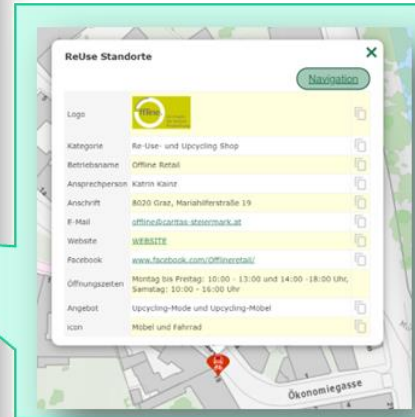

110 Recycling centres
8 social enterprises
25 Shops

Coverage of the
entire federal state

-  8 Aufbereitungsbetriebe
-  25 ReVital Shops
-  110 Altstoffsammelzentren

Collection truck for reuse goods

Revital shop

Revital shop

Reuse map in Styria

- Elektrogeräte
- Elektrogeräte mit Werkstatt
- Möbel und Fahrrad
- Möbel und Fahrrad mit Werkstatt
- Textilien, Medien und Hausrat
- Textilien, Medien und Hausrat mit

- Overview of the Styrian Re-Use Shops shown in GIS map
- Classification of the 6 categories & information on company details
- Published in May 2021, approx. 80 Re-Use businesses registered